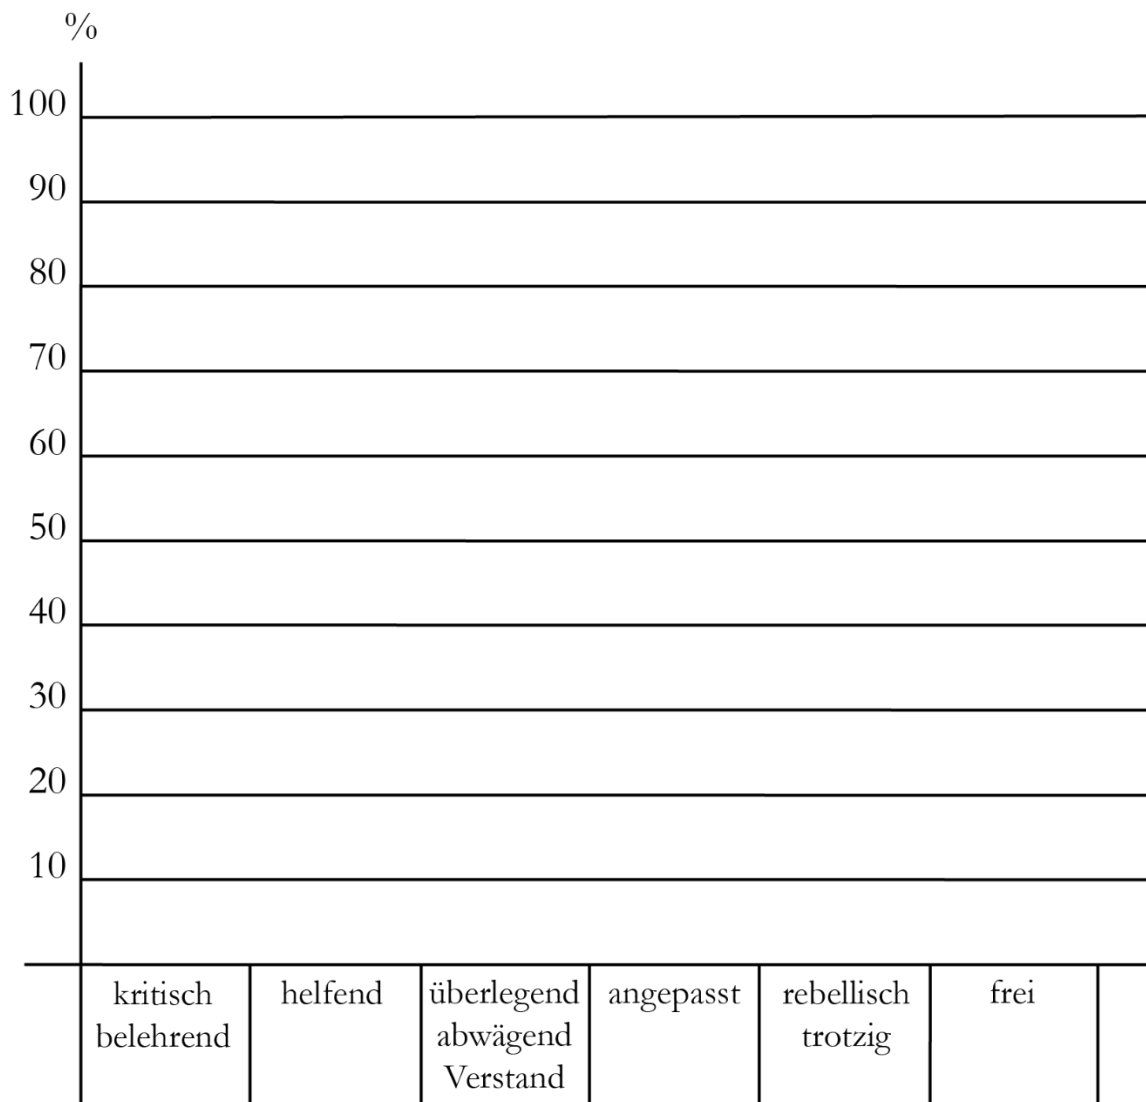

*Korai Peter Stemmann*  
**Der Weg vom Durchschnitt zur Elite**

## Entwerfe ein Bild von dir!

Du siehst auf der folgenden Grafik sechs Felder mit verschiedenen Energien (Verhaltensweisen). Bitte schätze ein, wie viel du von jeder dieser Energien selbst auslebst. Die Gesamtsumme dieser Energien sollte dann insgesamt 100 Prozent ergeben.